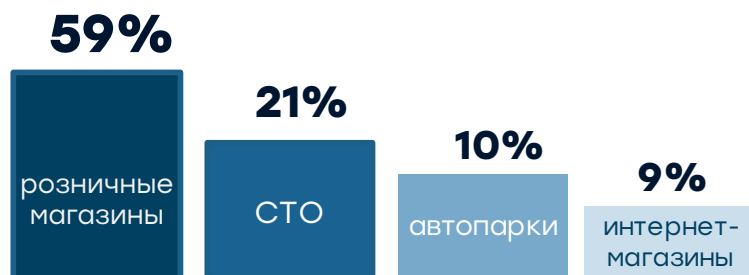

Проверка соответствия
размеров оригиналу

Проверка качества
окраски

Тестирование
рессоры

**ВЫБИРАЙТЕ КАЧЕСТВО.
ВЫБИРАЙТЕ НАДЕЖНОСТЬ.
ВЫБИРАЙТЕ SCHOMAECKER.**

**КОРОНА
АВТО**

КОРОНА АВТО, 198095, Россия,
г. Санкт-Петербург, ул. Маршала Говорова, 49,
бизнес-центр «Балтийский Порт»

ОФИЦИАЛЬНЫЙ
ДИСТРИБЬЮТОР В РОССИИ

8 800 100 36 16

www.schomaecker.de

О КОРОНА АВТО

ТОП-5 на рынке автозапчастей
для грузового транспорта в РФ

Клиенты Корона Авто

17 лет
на рынке
автозапчастей
для грузовиков