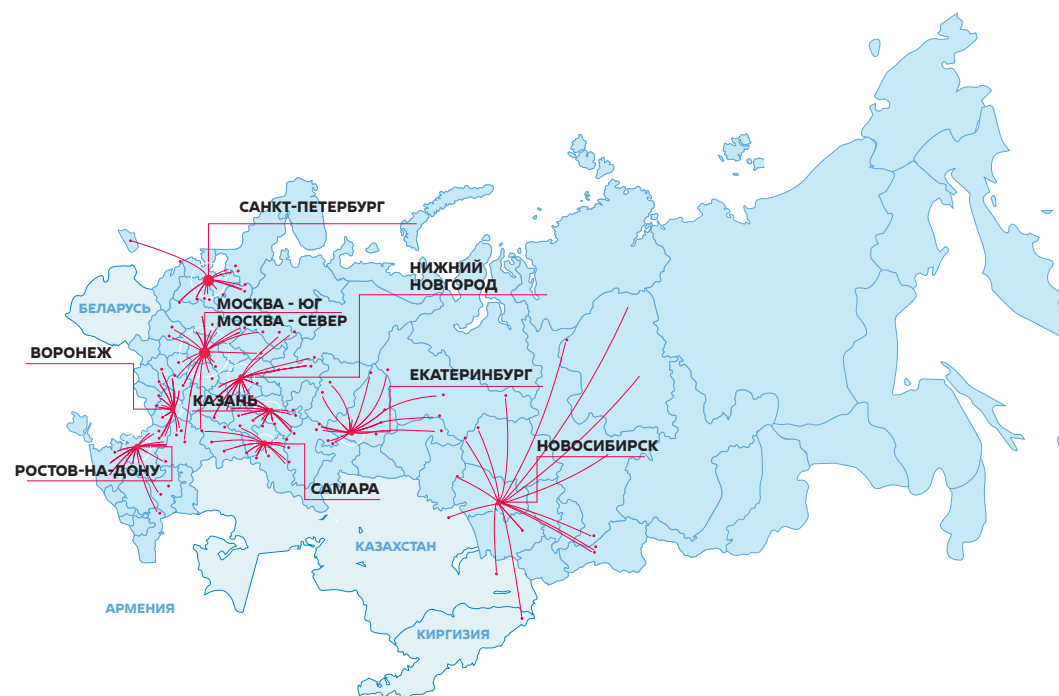

► ОРИГИНАЛЬНОЕ КАЧЕСТВО ОТ ЛИДЕРА ОТРАСЛИ

 MADE IN GERMANY

**КОРОНА
АВТО**

ОФИЦИАЛЬНЫЙ
ДИСТРИБЬЮТОР В РОССИИ

КОРОНА АВТО, 198095, Россия,
г. Санкт-Петербург, ул. Маршала Говорова, 49,
бизнес-центр «Балтийский Порт»

Проверка соответствия
размеров оригиналу

Проверка качества
окраски

Тестирование
рессоры

**ВЫБИРАЙТЕ КАЧЕСТВО.
ВЫБИРАЙТЕ НАДЕЖНОСТЬ.
ВЫБИРАЙТЕ SCHOMAECKER.**

**КОРОНА
АВТО**

КОРОНА АВТО, 198095, Россия,
г. Санкт-Петербург, ул. Маршала Говорова, 49,
бизнес-центр «Балтийский Порт»

ОФИЦИАЛЬНЫЙ
ДИСТРИБЬЮТОР В РОССИИ

8 800 100 36 16

www.schomaecker.de

О КОРОНА АВТО

ТОП-5 на рынке автозапчастей
для грузового транспорта в РФ

Клиенты Корона Авто

17 лет
на рынке
автозапчастей
для грузовиков

бесплатная
доставка

80 000
позиций (SKU)
в ассортименте

10
складов по
всей в России

3 800
клиентов
выбрали нас

30 109 м²
складские
мощности

213
населенных пунктов
включены в маршрут
доставки